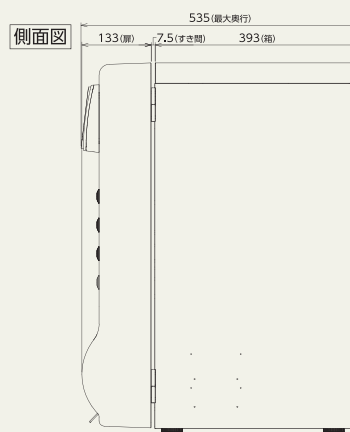

商品に合わせた スパイラル搬出機構で 多彩な商品に対応

※画像はダブルコラム
仕様のイメージ

商品最大サイズ 【商品高さは最大135mm・厚みは40mmまで対応】

製品仕様

製品名	卓上物販機「卓っくん」		製品重量	約37kg
外形寸法	幅500mm × 高さ723mm × 最大奥行535mm		搬出仕様	スパイラル搬出機構 標準でシングル搬出3段×3列の9セレクト
製品電源	100V(50/60Hz)		最大商品サイズ	シングル使用：幅 90mm × 高さ135mm × 奥行40mm
消費電力	14.5W/14.0W			ダブル使用：幅185mm × 高さ135mm × 奥行40mm
電源コード長	機外4m			トリプル使用：幅220mm × 高さ135mm × 奥行40mm
漏電遮断器	定格感度電流 15mA 0.1S			
電源プラグ形状	Aタイプ3P接地付き (3P⇒2P変換アダプタ同梱)			
搭載可能 電子マネー 決済端末	CRM-MJC02(サンデン・リテールシステム製)／ME-10(コンラックス社製)／VMU-01(ITアクセス社製)／IM10(NEC社製) 各種電子マネー・QR決済対応			