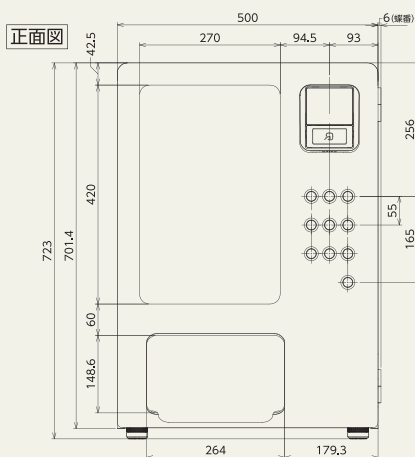

商品に合わせた スパイラル搬出機構で 多彩な商品に対応

※画像はダブルコラム
仕様のイメージ

商品最大サイズ 【商品高さは最大135mm・厚みは40mmまで対応】

製品仕様

製品名	卓上物販機「卓っくん」		製品重量	約37kg
外形寸法	幅500mm × 高さ723mm × 最大奥行535mm		搬出仕様	スパイラル搬出機構 標準でシングル搬出3段×3列の9セレクト
製品電源	100V(50/60Hz)		最大商品サイズ	シングル使用：幅 90mm × 高さ135mm × 奥行40mm
消費電力	14.5W/14.0W			ダブル使用：幅185mm × 高さ135mm × 奥行40mm
電源コード長	機外4m			トリプル使用：幅220mm × 高さ135mm × 奥行40mm
漏電遮断器	定格感度電流 15mA 0.1S			
電源プラグ形状	Aタイプ3P接地付き (3P⇒2P変換アダプタ同梱)			
搭載可能 電子マネー 決済端末	CRM-MJC02(サンデン・リテールシステム製)／ME-10(コンラックス社製)／VMU-01(ITアクセス社製)／IM10(NEC社製) 各種電子マネー・QR決済対応			