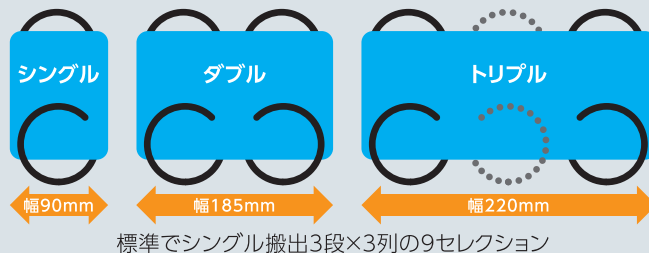

POINT 02 VARIATION

多彩な商品搬出

商品に合わせたスパイラル搬出機構・広い搬出通路幅で、様々なサイズの商品搬出が可能です。

POINT 03 PAYMENT

キャッシュレス決済

各種電子マネー・QR決済での非対面・自動販売のため、販売人員や売上回収のコストを削減できます。

POINT 04 DESIGN

新デザイン

大きな取出し口と湾曲した新デザインで取り出し易い構造になっています。

キャッシュレス決済で 非対面・自動販売で商品は 簡単に購入可能

STEP 1 商品を選んで番号ボタンを押す

※商品を変更する場合は別商品の番号ボタンを押します。

STEP 2 キャッシュレス決済機にタッチしてお支払い

STEP 3 取出口を上にもスライドして開け、 商品を取り出す

※商品が取出口に落下してからお取りください。

購入をやめる場合はキャッシュレス決済前に取り消しボタンを押します。

商品に合わせた スパイラル搬出機構で 多彩な商品に対応

※画像はダブルコラム
仕様のイメージ

商品最大サイズ 【商品高さは最大135mm・厚みは40mmまで対応】

製品仕様

製品名	卓上物販機「卓っくん」		製品重量	約37kg
外形寸法	幅500mm × 高さ723mm × 最大奥行535mm		搬出仕様	スパイラル搬出機構 標準でシングル搬出3段×3列の9セレクト
製品電源	100V(50/60Hz)		最大商品サイズ	シングル使用：幅 90mm × 高さ135mm × 奥行40mm
消費電力	14.5W/14.0W			ダブル使用：幅185mm × 高さ135mm × 奥行40mm
電源コード長	機外4m			トリプル使用：幅220mm × 高さ135mm × 奥行40mm
漏電遮断器	定格感度電流 15mA 0.1S			
電源プラグ形状	Aタイプ3P接地付き (3P⇒2P変換アダプタ同梱)			
搭載可能 電子マネー 決済端末	CRM-MJC02(サンデン・リテールシステム製)／ME-10(コンラックス社製)／VMU-01(ITアクセス社製)／IM10(NEC社製) 各種電子マネー・QR決済対応			