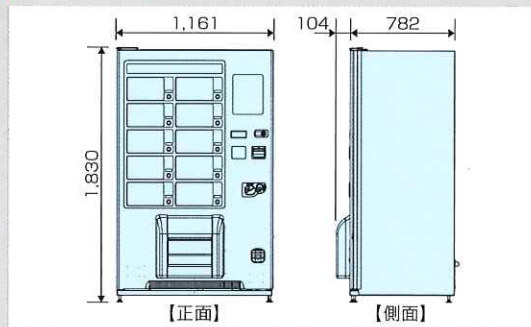

自動販売機クラウドサービス

自動販売機の売上・売切・故障情報などの遠隔管理が可能。

仕様

形名	FFS107WFXU2	
外形寸法	高さ:1,830mm	幅:1,161mm
	奥行:886mm(本体782mm+取出口104mm)	
設置奥行	916mm(886mm+背面30mm)	
販売種類	7セクション 10押ボタン	
製品質量	330kg	
照明	LED照明	
冷媒	R404A	
冷却方式	冷凍(-23~-19℃)	
食衛機能	冷凍室:食衛機能対応可能	
収容方式	スパイラルラック方式	
通信端末	MCU※1(マルチ通信モジュール)標準搭載	
電源	AC100V±10V 50/60Hz	
年間消費電力量	2,000kW・h※2	

※1 MCU:Multi Communication Unit
 ※2 工場性能試験時の値

外形図(単位:mm)

大型商品対応ラック

1コラムあたり収容数と収容商品サイズ(目安)

スパイラルピッチ (※1)	1コラムあたり 収容数	収容商品サイズ (※2)
66mm (オプション)	10個	高さ:41~51 奥行:125~180 幅:170~250
71mm (標準)	9個	高さ:46~56 奥行:125~180 幅:170~250
82.5mm (オプション)	7個	高さ:52~67.5 奥行:125~180 幅:170~250

*1) コラム毎にスパイラルピッチの変更が可能です。 *2) 販売設定の目安です。販売の保証をするものではないので、必ず事前に販売テストを実施して、問題のないことをご確認ください。

業界標準サイズのフードパック容器に対応

業界標準サイズの例

	例①	例②
幅	225mm	250mm
奥行	180mm	150mm
高さ	56mm	51mm

押ボタンとコラムNo対応例

①	②
③	④
⑤	⑤
⑥	⑥
⑦	⑦

庫内コラム構成