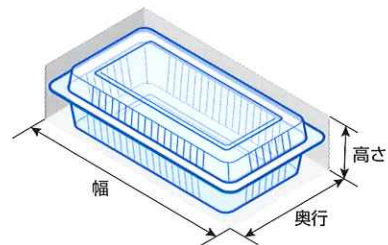

自動販売機クラウドサービス

自動販売機の売上・売切・故障情報などの遠隔管理が可能。

仕様

形名	FFS107WFXU2	
外形寸法	高さ:1,830mm	幅:1,161mm
	奥行:886mm(本体782mm+取出口104mm)	
設置奥行	916mm(886mm+背面30mm)	
販売種類	7セクション 10押ボタン	
製品質量	330kg	
照明	LED照明	
冷媒	R404A	
冷却方式	冷凍(-23~-19℃)	
食衛機能	冷凍室:食衛機能対応可能	
収容方式	スパイラルラック方式	
通信端末	MCU※1(マルチ通信モジュール)標準搭載	
電源	AC100V±10V 50/60Hz	
年間消費電力量	2,000kW・h※2	

※1 MCU:Multi Communication Unit
 ※2 工場性能試験時の値

外形図(単位:mm)

大型商品対応ラック

1コラムあたり収容数と収容商品サイズ(目安)

スパイラルピッチ (※1)	1コラムあたり 収容数	収容商品サイズ (※2)
66mm (オプション)	10個	高さ:41~51 奥行:125~180 幅:170~250
71mm (標準)	9個	高さ:46~56 奥行:125~180 幅:170~250
82.5mm (オプション)	7個	高さ:52~67.5 奥行:125~180 幅:170~250

*1) コラム毎にスパイラルピッチの変更が可能です。 *2) 販売設定の目安です。販売の保証をするものではないので、必ず事前に販売テストを実施して、問題のないことをご確認ください。

業界標準サイズのフードパック容器に対応

業界標準サイズの例

	例①	例②
幅	225mm	250mm
奥行	180mm	150mm
高さ	56mm	51mm

押ボタンとコラムNo対応例

①	②
③	④
⑤	⑤
⑥	⑥
⑦	⑦

庫内コラム構成