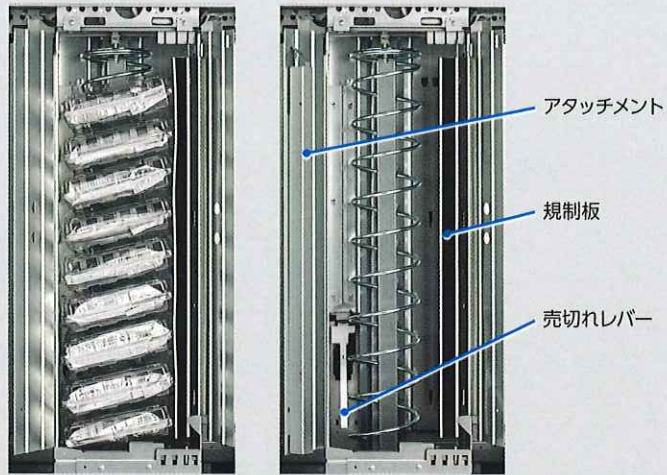

自動販売機クラウドサービス

自動販売機の売上・売切・故障情報などの遠隔管理が可能。

仕様

形名	FFS107WFXU2	
外形寸法	高さ:1,830mm	幅:1,161mm
	奥行:886mm(本体782mm+取出口104mm)	
設置奥行	916mm(886mm+背面30mm)	
販売種類	7セクション 10押ボタン	
製品質量	330kg	
照明	LED照明	
冷媒	R404A	
冷却方式	冷凍(-23~-19℃)	
食衛機能	冷凍室:食衛機能対応可能	
収容方式	スパイラルラック方式	
通信端末	MCU※1(マルチ通信モジュール)標準搭載	
電源	AC100V±10V 50/60Hz	
年間消費電力量	2,000kW・h※2	

※1 MCU:Multi Communication Unit
 ※2 工場性能試験時の値

外形図(単位:mm)

大型商品対応ラック

1コラムあたり収容数と収容商品サイズ(目安)

スパイラルピッチ (※1)	1コラムあたり 収容数	収容商品サイズ (※2)
66mm (オプション)	10個	高さ:41~51 奥行:125~180 幅:170~250
71mm (標準)	9個	高さ:46~56 奥行:125~180 幅:170~250
82.5mm (オプション)	7個	高さ:52~67.5 奥行:125~180 幅:170~250