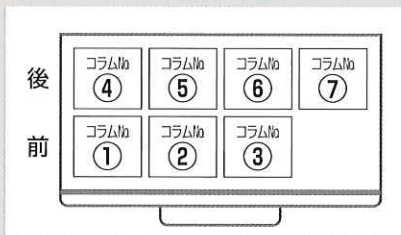

自動販売機クラウドサービス

自動販売機の売上・売切・故障情報などの遠隔管理が可能。

仕様

形名	FFS107WFXU2	
外形寸法	高さ:1,830mm	幅:1,161mm
	奥行:886mm(本体782mm+取出口104mm)	
設置奥行	916mm(886mm+背面30mm)	
販売種類	7セクション 10押ボタン	
製品質量	330kg	
照明	LED照明	
冷媒	R404A	
冷却方式	冷凍(-23~-19℃)	
食衛機能	冷凍室:食衛機能対応可能	
収容方式	スパイラルラック方式	
通信端末	MCU※1(マルチ通信モジュール)標準搭載	
電源	AC100V±10V 50/60Hz	
年間消費電力量	2,000kW・h※2	

※1 MCU:Multi Communication Unit
 ※2 工場性能試験時の値

外形図(単位:mm)

大型商品対応ラック

1コラムあたり収容数と収容商品サイズ(目安)

スパイラルピッチ (※1)	1コラムあたり 収容数	収容商品サイズ (※2)
66mm (オプション)	10個	高さ:41~51 奥行:125~180 幅:170~250
71mm (標準)	9個	高さ:46~56 奥行:125~180 幅:170~250
82.5mm (オプション)	7個	高さ:52~67.5 奥行:125~180 幅:170~250

*1) コラム毎にスパイラルピッチの変更が可能です。 *2) 販売設定の目安です。販売の保証をするものではないので、必ず事前に販売テストを実施して、問題のないことをご確認ください。

業界標準サイズのフードパック容器に対応

業界標準サイズの例

	例①	例②
幅	225mm	250mm
奥行	180mm	150mm
高さ	56mm	51mm

押ボタンとコラムNo対応例

①	②
③	④
⑤	⑤
⑥	⑥
⑦	⑦

庫内コラム構成