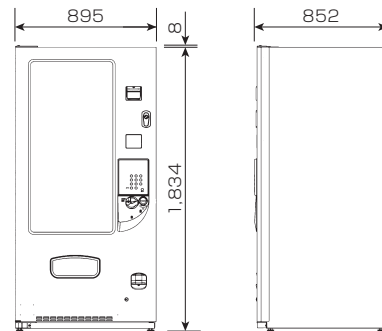

### ●シングルスパイラル、ダブルスパイラル

商品厚さ (奥行)	商品幅	67~82mm	83~150mm	151~170mm	171~210mm
		コラムの幅			
コラム設定		88mm (シングル)	156mm (ダブル幅狭)	176mm (ダブル標準)	216mm (ダブル幅広)
7~25mm	スパイラルピッチ	30mm	14~15個収容		
26~39mm		45mm	9~10個収容		
40~48mm		56mm	7~8個収容		
49~72mm		87mm	4~5個収容		
73~85mm		100mm ※4	4個収容		

## ラック種類

シングル  
スパイラル

ダブル  
スパイラル

コンベヤ

## コラム配列(下段は収容個数)

## 外形図(単位:mm)