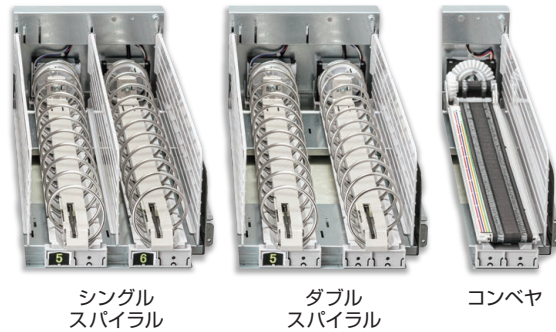

仕様

形名	FNS136MRYU1 (売切検知付き)	FNS136MRY51 (売切検知なし)
販売種類	18種類(最大36種類)	
ラック種類	ダブルスパイラルラック(シングル×2基使用)	
外形寸法	高さ1,834mm × 幅895mm × 奥行852(背面+20)mm	
質量	254kg	247kg
商品選択ボタン	テンキー方式(0~9、購入、訂正)	
棚段数	6段	
商品収容数	標準出荷設定時 138個	
搬送方式	トレイ搬送方式	
冷却仕様	全体弱冷(18±3℃)	
扉	断熱ガラス扉(1枚扉)	
照明	LED照明	
冷媒	R1234yf(グリーン冷媒)	
消費電力	140W/160W(50/60Hz)	
電熱装置の消費電力	89W	
年間消費電力量	675kW・h/年	
交通系電子マネー対応	可能	—
食衛制御	ヘルスコード(弱冷)、賞味期限管理	
特殊仕様	温度管理ログ印字、暗証番号販売停止	
POS通信仕様	JVMA(日本自動販売システム機械工業会)仕様 ※別途、通信機器の取付け、アプリ導入が必要となります。	
設置仕様	屋内仕様(直射日光不可)	

販売商品目安

	売切検知付き	売切検知なし	オプション※2
寸法	シングルスパイラル		シングルコンベヤ
	ダブルスパイラル		ダブルコンベヤ
	質量		質量
	600g以下/個 ※1		600g以下/個 ※3

1. ※1) 1コラムあたり合計質量: 3.0kg以下
   1段あたりの合計質量: 1・2段目:10.0kg以下、3~6段目:18.0kg以下
2. ※2) FNS115MRY51(売切検知なし)のみオプション
3. ※3) 1コラムあたり合計質量: 2.7kg以下
   1段あたりの合計質量: 3~6段目:16.2kg以下(1・2段目は設定不可、3~6段目はオプション対応)

コラム設定と1コラムあたりの収容数

●シングルスパイラル、ダブルスパイラル

商品厚さ (奥行)	商品幅	67~82mm	83~150mm	151~170mm	171~210mm
		コラムの幅			
コラム設定		88mm (シングル)	156mm (ダブル幅狭)	176mm (ダブル標準)	216mm (ダブル幅広)
7~25mm	スパイラルピッチ	30mm	14~15個収容		
26~39mm		45mm	9~10個収容		
40~48mm		56mm	7~8個収容		
49~72mm		87mm	4~5個収容		
73~85mm		100mm ※4	4個収容		

●シングルコンベヤ、ダブルコンベヤ

商品奥行	コラム設定	
20~39mm	搬出メカコード	12 | 10個収容
39~79mm		13 | 5個収容
79~118mm		14 | 3個収容
118~180mm		16 | 2個収容

※4) FNS136MRYU1(売切検知付き)のみ付属

ラック種類

シングル
スパイラル

ダブル
スパイラル

コンベヤ

コラム配列(下段は収容個数)

◎標準出荷仕様(ダブルスパイラル)

No.1 10個	No.3 10個	No.5 10個
No.7 10個	No.9 10個	No.11 10個
No.13 8個	No.15 8個	No.17 8個
No.19 8個	No.21 8個	No.23 8個
No.25 5個	No.27 5個	No.29 5個
No.31 5個	No.33 5個	No.35 5個